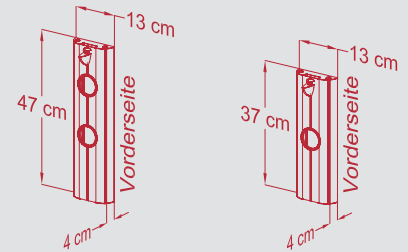

PREMIUM-LINE

Kabelkanal aus Aluminium
Mit Klemmhalterung zur flexiblen Montage

L. 470 mm
Art. Nr. 18950

L. 370 mm
Art. Nr. 18955

Kabelkanal 470 mm lang

passend zu Art. Nr.:

18810, 18817, 18840, 18860

Kabelkanal 370 mm lang

passend zu Art. Nr.:

18830, 18837, 18850, 18870

Rollenset mit maximaler Belastbarkeit von 200 kg

„Rotello 4“
Art. Nr. 18960

Passend zu Art. Nr.:

18840, 18860

„Rotello 5“

Art. Nr. 18965

Passend zu Art. Nr.:

18810, 18817

Rollenset mit maximaler Belastbarkeit von 160 kg

„Mobilo 4“
Art. Nr. 17640

Passend zu Art. Nr.:

18881, 18886, 18911, 18946

COMFORT-LINE

Rollenset mit maximaler Belastbarkeit von 160 kg