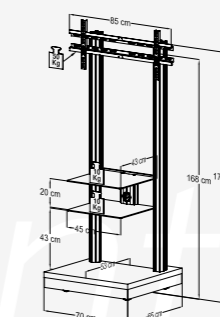

Anwendungsbeispiel „Monte-Visolo“ Art. Nr. 18971

H. 175 x B. 70 x T. 65 cm

Lieferung erfolgt aufgebaut

Elegante Verkabelung auf der Rückseite