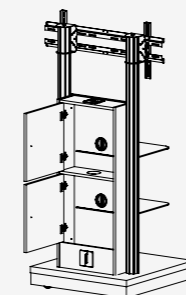

## Pro-Stand

Lieferung erfolgt aufgebaut

Zwei Türen verbergen elegant und staubgeschützt die Kabel.

Anwendungsbeispiel „Pro-Stand“ Art. Nr. 18936

Boden-/ Sockel-farbe	Schwarzglas
Schwarzlack	18936
Weißlack	18935

### TV-Standfuß „Pro-Stand“ inkl. universeller Halterung

Edle Lackvariante mit 2 Fachböden aus schwarzem ESG-Sicherheitsglas

Perfektes Kabelmanagement durch zwei Türen auf der Rückseite

H. 166 x B. 70 x T. 65 cm

Passend für alle LCD-/Plasma-/LED Geräte von 32 – 60 Zoll (81 – 152 cm), bis max. 50 kg

Gewindeabstand bis max. B. 800 x H. 470 mm

VESA Standard (Gewindebuchsen – Abstände auf der Rückseite des Flachbildschirms)

Anwendungsbeispiel „Monte-Visolo“ Art. Nr. 18971

H. 175 x B. 70 x T. 65 cm

Lieferung erfolgt aufgebaut

Elegante Verkabelung auf der Rückseite