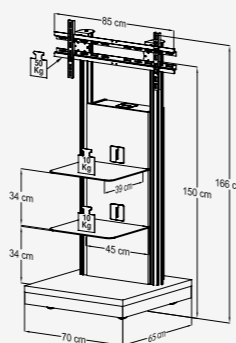

Zwei Türen verbergen elegant und staubgeschützt die Kabel.

Anwendungsbeispiel „Pro-Stand“ Art. Nr. 18936

Boden-/ Sockel-farbe	Schwarzglas
Schwarzlack	18936
Weißlack	18935

TV-Standfuß „Pro-Stand“ inkl. universeller Halterung

Edle Lackvariante mit 2 Fachböden aus schwarzem ESG-Sicherheitsglas

Perfektes Kabelmanagement durch zwei Türen auf der Rückseite

H. 166 x B. 70 x T. 65 cm

TV-Standfüße „Monte-Visolo“ + „Pro-Stand“ Für den professionellen Einsatz

NEU

Speziell entwickelt für den professionellen Einsatz in: Hotels, Schulen, Arztpraxen, Konferenzräumen, Messen, Flughäfen, öffentlichen Einrichtungen, Autohäusern, Ausstellungsräumen etc.

Passend für alle LCD-/Plasma-/LED Geräte von 32 – 60 Zoll (81 – 152 cm), bis max. 50 kg

Gewindeabstand bis max. B. 800 x H. 470 mm

VESA Standard (Gewindebuchsen – Abstände auf der Rückseite des Flachbildschirms)

Kompatibel mit VESA 100 x 100 bis maximal 800 x 400 mm

Vier verdeckte Objektrollen sorgen für einen flexiblen und sicheren Stand

Aluminiumsäulen mit dezentem Profil