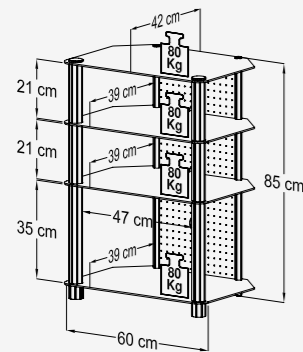

### Hifi-Möbel „Platino“

Verdeckte Kabelführung durch eine breite Rückwand in Lochoptik

Fachböden aus ESG-Sicherheitsglas mit polierten Kanten

Aluminiumsäulen

H. 85 x B. 60 x T. 42 cm

 Klarglas  
Art. Nr. 16450