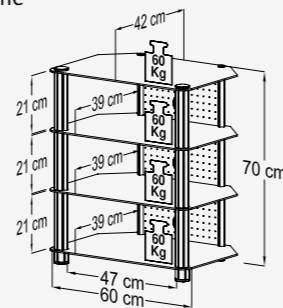

### Hifi-Beamer-Möbel „Reda“

Verdeckte Kabelführung durch eine breite Rückwand in Lochoptik

Fachböden aus ESG-Sicherheitsglas mit polierten Kanten

Aluminiumsäulen

H. 70 x B. 60 x T. 42 cm

 Klarglas  
Art. Nr. 16440