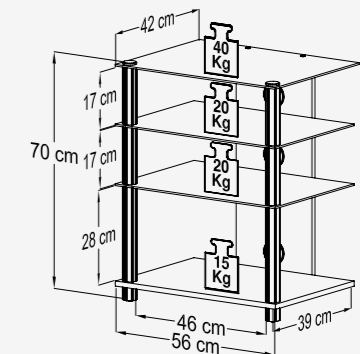

### Hifi-Möbel „Quinto“

Verdeckte Kabelführung

Fachböden aus ESG-Sicherheitsglas

Unterboden in edlem Silberdekor

Aluminiumsäulen

H. 70 x B. 56 x T. 42 cm

 Klarglas  
Art. Nr. 16820

Anwendungsbeispiel „Quinto“