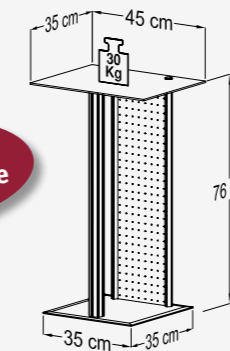

### Beamer-LCD-Stand „Movie“

Verdeckte Kabelführung durch eine breite Rückwand in Lochoptik

ESG-Sicherheitsglasboden mit Facettenschliff

Aluminiumsäulen

H. 76 x B. 45 x T. 35 cm

 Klarglas  
Art. Nr. 16560

Ideal für  
Konferenzräume