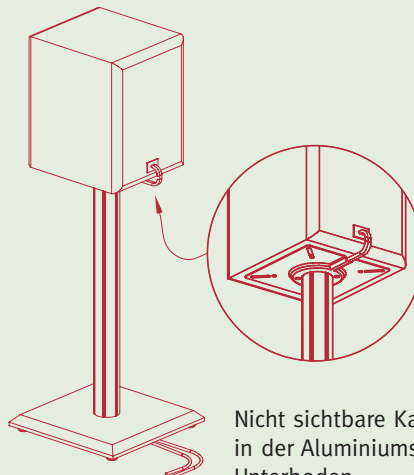

### „Parma-Mini“

H. 54 x B. 26 x T. 26 cm

Weißlack  
Art. Nr. 16465

Schwarzlack  
Art. Nr. 16466

**NEU!**  
Facettenschliff,  
nicht sichtbare Kabelführung,  
edle Lackoberfläche.

Nicht sichtbare Kabelführung  
in der Aluminiumsäule und im  
Unterboden.

„Parma-Mini“ = H. 54 cm

Lieferung erfolgt immer paarweise!