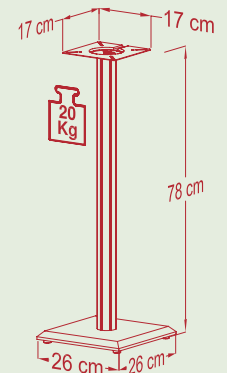

### „Parma-Maxi“

H. 78 x B. 26 x T. 26 cm

Weißlack  
Art. Nr. 16460

Schwarzlack  
Art. Nr. 16461

### „Parma-Mini“

H. 54 x B. 26 x T. 26 cm

Weißlack  
Art. Nr. 16465

Schwarzlack  
Art. Nr. 16466

**NEU!**  
Facettenschliff,  
nicht sichtbare Kabelführung,  
edle Lackoberfläche.

Nicht sichtbare Kabelführung  
in der Aluminiumsäule und im  
Unterboden.

„Parma-Mini“ = H. 54 cm

Lieferung erfolgt immer paarweise!