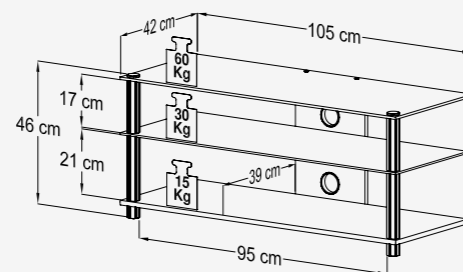

Napoli

TV-Rack „Napoli“ mit 2 Glasböden

Verdeckte Kabelführung
2 Fachböden aus ESG-Sicherheitsglas
Unterboden in edlem Silberdekor
Aluminiumsäulen
H. 46 x B. 105 x T. 42 cm

-  Klarglas
Art. Nr. 16830
-  Schwarzglas
Art. Nr. 16837

Optionales Rollenset „Mobilo-4“ Art. Nr. 17640
und weiteres Zubehör finden Sie auf den
Seiten 36 – 37.

Milano / Fino

TV-Rack „Milano“ mit 2 Glasböden

Verdeckte Kabelführung
2 Fachböden aus
ESG-Sicherheitsglas
Unterboden in edlem
Silberdekor
Aluminiumsäulen
H. 46 x B. 90 x T. 42 cm

Verdeckte Kabelführung
Fachböden aus
ESG-Sicherheitsglas
Unterboden in edlem
Silberdekor
Aluminiumsäulen
H. 45 x B. 56 x T. 42 cm

-  Klarglas
Art. Nr. 16840

Optionales Rollenset „Mobilo-4“ Art. Nr. 17640
und weiteres Zubehör finden Sie auf den
Seiten 36 – 37.