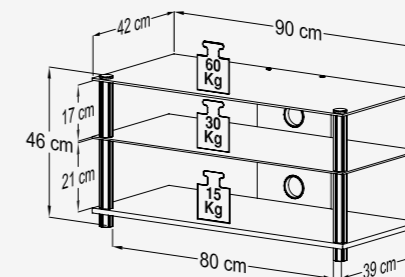

Napoli

TV-Rack „Napoli“ mit 2 Glasböden

Verdeckte Kabelführung
2 Fachböden aus ESG-Sicherheitsglas
Unterboden in edlem Silberdekor
Aluminiumsäulen
H. 46 x B. 105 x T. 42 cm

-  Klarglas
Art. Nr. 16830
-  Schwarzglas
Art. Nr. 16837

Optionales Rollenset „Mobilo-4“ Art. Nr. 17640
und weiteres Zubehör finden Sie auf den
Seiten 36 – 37.

Milano / Fino

TV-Rack „Milano“ mit 2 Glasböden

Verdeckte Kabelführung
2 Fachböden aus
ESG-Sicherheitsglas
Unterboden in edlem
Silberdekor
Aluminiumsäulen
H. 46 x B. 90 x T. 42 cm

Verdeckte Kabelführung
Fachböden aus
ESG-Sicherheitsglas
Unterboden in edlem
Silberdekor
Aluminiumsäulen
H. 45 x B. 56 x T. 42 cm

-  Klarglas
Art. Nr. 16840

Optionales Rollenset „Mobilo-4“ Art. Nr. 17640
und weiteres Zubehör finden Sie auf den
Seiten 36 – 37.