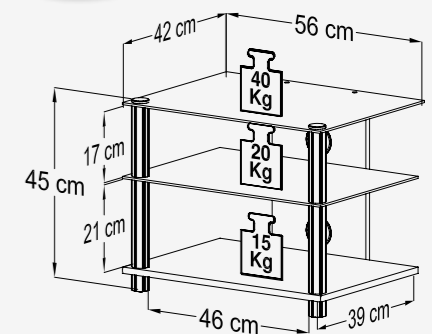

Verdeckte Kabelführung
Fachböden aus
ESG-Sicherheitsglas
Unterboden in edlem
Silberdekor
Aluminiumsäulen
H. 45 x B. 56 x T. 42 cm

-  Klarglas
Art. Nr. 16840

Optionales Rollenset „Mobilo-4“ Art. Nr. 17640
und weiteres Zubehör finden Sie auf den
Seiten 36 – 37.