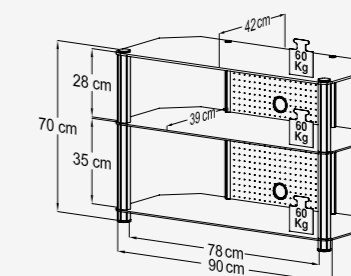

Aluminiumsäulen

H. 45 x B. 90 x T. 42 cm

 Klarglas
Art. Nr. 16970

 Schwarzglas
Art. Nr. 16977

TV-Möbel „Siena-XXL“

Verdeckte Kabelführung durch eine breite Rückwand in Lochoptik

Fachböden aus ESG-Sicherheitsglas mit polierten Kanten

Aluminiumsäulen

H. 70 x B. 90 x T. 42 cm

 Klarglas
Art. Nr. 16971

 Schwarzglas
Art. Nr. 16976

Optionales Rollenset „Avanti-4“ Art. Nr. 16640 und weiteres Zubehör finden Sie auf den Seiten 36 – 37.