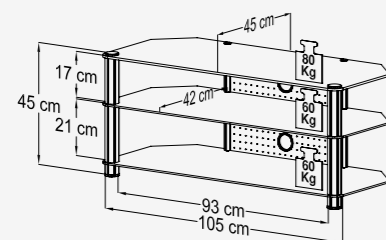

TV-Möbel „Monte-Trio“

Verdeckte Kabelführung durch eine breite Rückwand in Lochoptik

Fachböden aus ESG-Sicherheitsglas mit polierten Kanten

Aluminiumsäulen

H. 45 x B. 105 x T. 45 cm

Klarglas
Art. Nr. 16980

Mattglas
Art. Nr. 16984

Schwarzglas
Art. Nr. 16987

Anwendungsbeispiel „Monte-Trio“

Optionales Rollenset „Avanti-4“ Art. Nr. 16640 und weiteres Zubehör finden Sie auf den Seiten 36 – 37.