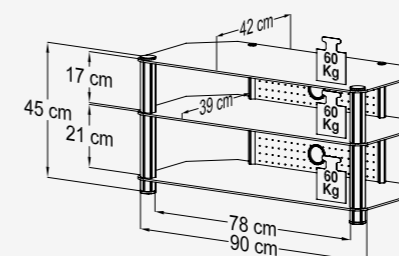

Aluminiumsäulen

H. 45 x B. 90 x T. 42 cm

 Klarglas
Art. Nr. 16970

 Schwarzglas
Art. Nr. 16977

TV-Möbel „Siena-XXL“

Verdeckte Kabelführung durch eine breite Rückwand in Lochoptik

Fachböden aus ESG-Sicherheitsglas mit polierten Kanten