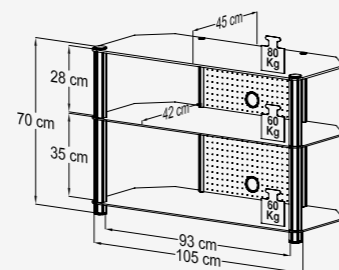

Aluminiumsäulen

H. 70 x B. 105 x T. 45 cm

 Klarglas
Art. Nr. 16990

 Mattglas
Art. Nr. 16994

 Schwarzglas
Art. Nr. 16997

TV-Möbel „Monte-Trio“

Verdeckte Kabelführung durch eine breite Rückwand in Lochoptik

Fachböden aus ESG-Sicherheitsglas mit polierten Kanten