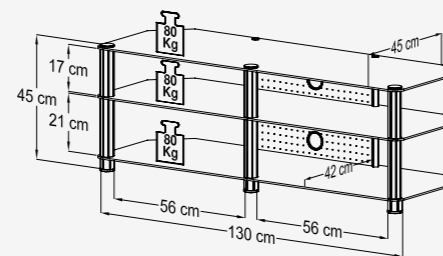

Modena / Vita

TV-Möbel „Modena“

Verdeckte Kabelführung durch eine breite Rückwand in Lochoptik

Fachböden aus ESG-Sicherheitsglas

Aluminiumsäulen

H. 45 x B. 130 x T. 45 cm

 Klarglas
Art. Nr. 16610

Anwendungsbeispiel „Modena“

Fachböden aus ESG-Sicherheitsglas mit polierten Kanten

Aluminiumsäulen

H. 41 x B. 60 x T. 42 cm

**Ideal für
Zweitgeräte**

 Klarglas
Art. Nr. 16780

Anwendungsbeispiel „Vita“

Almera

TV-Möbel „Almera“