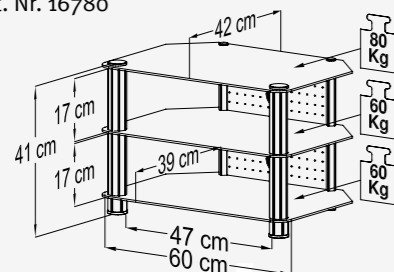

Fachböden aus ESG-Sicherheitsglas mit polierten Kanten

Aluminiumsäulen

H. 41 x B. 60 x T. 42 cm

**Ideal für
Zweitgeräte**

 Klarglas
Art. Nr. 16780

Anwendungsbeispiel „Vita“

Almera

TV-Möbel „Almera“