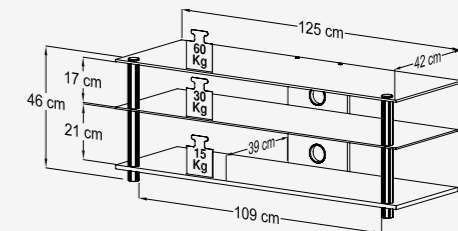

Verdeckte Kabelführung

Oberboden aus 8 mm starkem ESG-Sicherheitsglas

Unterboden in edlem Silberdekor

Aluminiumsäulen

H. 46 x B. 125 x T. 42 cm

 Klarglas
Art. Nr. 16835

Optionales Rollenset „Avanti-4“ Art. Nr. 16640
und weiteres Zubehör finden Sie auf den
Seiten 36 – 37.