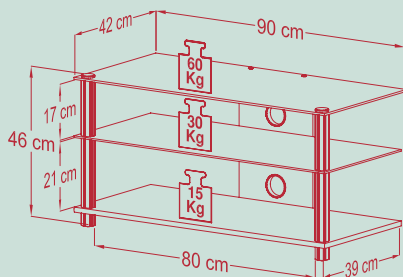

Milano / Antara

TV-Rack „Milano“ mit 2 Glasböden

Verdeckte Kabelführung

2 Fachböden aus ESG-Sicherheitsglas

Unterboden: Holzstruktur
in Aluminium Dekor

Aluminiumsäulen

H. 46 x B. 90 x T. 42 cm

Klarglas
Art. Nr. 16850

Schwarzglas
Art. Nr. 16857

TV-Rack „Antara“ mit 1 Glasboden

Verdeckte Kabelführung

Fachboden aus ESG-Sicherheitsglas

Unterboden: Holzstruktur in Aluminium Dekor

Aluminiumsäulen

H. 35 x B. 90 x T. 42 cm

Klarglas
Art. Nr. 16870

Schwarzglas
Art. Nr. 16877

Abb. „Milano“

Fix, flott, flexibel:

Optionales Rollenset „Mobilo 4“ mit maximaler
Belastbarkeit von 160 kg

Art. Nr. 17640

Weiteres Zubehör finden Sie auf den Seiten 36 – 39.