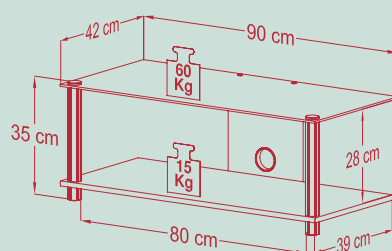

Schwarzglas
Art. Nr. 16877

Abb. „Milano“

Fix, flott, flexibel:

Optionales Rollenset „Mobilo 4“ mit maximaler
Belastbarkeit von 160 kg

Art. Nr. 17640

Weiteres Zubehör finden Sie auf den Seiten 36 – 39.